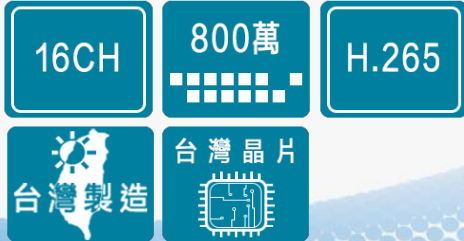

SC-N116P-H2

合格工廠登記證號:10610013600676

主要特點

H.265，最高支援 800 萬畫素攝影機

支援2 x 3.5" HDD硬碟

可即時監看16個頻道

警報: 4 IN / 1 OUT

*符合美國國防採購法 NDAA 標準

型號	SC-N116P-H2
裝置	
系統	嵌入式Linux
看門狗	硬體+軟體
重啟	電力恢復後自動重新啟動系統
即時監看	16個頻道; 多重配置顯示:1x1 / 2x2 / 3x3 / 4x4 / 1M+5 / 1M+7 / 1M+12 / 1P+3 / 1P+6 / 2P+3 / 2V+3 / 1V+6 / 3V
影像輸出	HDMIx1 VGAx1
解析度	3840x2160 / 1920x1080 / 1280x720
串流	固定/自動
魚眼校正	網路影像校正10、1P、1R
PTZ操作	方向控制、主頁、光圈、預設、巡邏(組)、畫中畫控制
影像/聲音/錄影	
影像格式	H.265 H.264 MJPEG
圖形解碼器	硬體解碼
解碼能力	3840x2160@30fps(1CH)/1920x1080@120fps(4CH)/ 1280x720@240fps(8CH)/720x480@480fps(16CH)
聲音格式	G.711 G.726
聲音輸入/輸出	3.5 耳機插孔
錄影時間	事前預錄5s(最多10s) 事件後錄影20s(最長300s)
錄影串流/速率	單一串流/64Mbps
錄影模式	連續、排程、手動、事件
錄影設定	重新循環(單位:天)
浮水印	支援
儲存與備份	
HDD / RAID	2x 3.5" (硬碟需另購) / RAID 0,1(單一容量最大16TB)
硬碟	建立、格式化、移除硬碟 硬碟S.M.A.R.T
外接儲存	USB3.0 (前面板USB3.0/後面板USB2.0)
影像剪輯匯出	USB(FAT格式)
排程	FTP
播放	
播放顯示	4個頻道 多重配置:1x1、2x2、1P+3、1V+3
影像搜尋	依日曆、日期/時間和警報

播放控制	一般(播放, 暫停, 停止)、倒轉、下一個/上一個畫格、速度控制、日曆、事件、時間軸、時間軸尺度、縮圖(圖像搜尋)
影像搜尋	依日曆、日期/時間和警報
縮圖瀏覽器(圖像搜尋)	列出錄像縮圖(最多2-CH)
擷圖	JPEG
影像剪輯匯出	EXE
網路	
乙太網路	1組RJ-45 10M/100M/1000M bps乙太網路接頭
通訊協定	IPv4, IPv6, TCP/IP, HTTP, HTTPS, UPnP, RTSP/RTP/RTCP, SMTP, FTP, DHCP, NTP, DNS, DDNS, IP 篩選器
網路輸入/輸出	88Mbps
PoE	802.3at/af PoE相容連接埠x16 (總計最大200W) *請勿建議將任何非PD裝置連接至此 NVR PoE 埠連接, 以避免任何可能的風險。
系統	
警報輸入/輸出	4 / 1
攝影機整合	ONVIF Profile S
事件偵測	移動偵測、智慧影像內容分析事件、PIR偵測、破壞偵測、攝影機數位輸入/數位輸出、攝影機連線已中斷、硬碟故障、硬碟已滿、NVR 數位輸入/輸出、PoE錯誤
事件動作	錄影、含擷圖的電子郵件、蜂鳴器、PTZ、FTP、數位輸出(攝影機、系統)、全螢幕、傳送至 CMS、VIVOCLOUD 應用程式通知
使用者管理	使用者等級: 系統管理員、一般使用者
紀錄檔	系統、錄影、使用者、錯誤
日期與時間	時區、手動、自動同步NTP、日光節約時間
語言	捷克文、英文、法文、德文、義大利文、日文、韓文、葡萄牙文、波蘭文、俄文、西班牙文、簡體中文、繁體中文、阿拉伯文
VCA計數解決方案	支援
VCA事件搜尋	支援
軟體AP	Shepherd、VAST 2
行動裝置應用程式	iViewer (Android & iOS)
網頁瀏覽器	Internet Explorer 10 (32位元) 以上版本/Windows Chrome 68.0.3 以上版本/ Windows, 用於新網頁
VIVOCLOUD	支援
一般	
電源輸入	AC100-240V 175W
安全認證	CE, FCC, VCCI, C-Tick, UL, CB, BSMI, BIS
工作溫度	0~40°C(32~104°F)
尺寸	366x320.3x46
重量	2.5kg(不含硬碟)