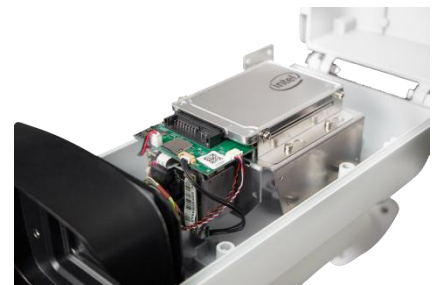

## 主要特點

台灣晶片，台灣研發製造

H.264+ / H.264 / M-JPEG壓縮格式

Starvis星光集超感測元件

紅外線投射距離50m

防水等級IP66

2.5 inch SSD 配置用SATA 卡槽

產品型號	SC-IPR60218GZ
<b>硬體</b>	
CPU中央處理器	Multimedia SoC (台灣製造)
RAM主記憶體	256MB
Flash快閃記憶體	128MB
影像感測元件	1/2.8" Sony Starvis CMOS Sensor
感光度	彩色：0.003 照度(增益開啟) 黑白：0.001 照度(增益開啟)
鏡頭	2.8-12 mm 4.2 倍變焦鏡頭@F1.6
視角	水平：30.7°- 85.3° 垂直：17.2°- 46.1°
ICR	機械式紅外線切換濾光片
數位輸入/輸出	1 DI / 1 DO
音訊	G.711 (64K) 與 G.726 (32K、42K) 音訊壓縮格式 輸入：Ø3.5mm 音訊插孔；輸出：Ø3.5mm 音訊插孔支援雙向音訊
耗電功率	DC 12V；最大12 W
寬動態	120 (dB)
訊號訊比	65 (dB)
運作溫度	IR開啟：50°C；IR關閉：-20°C- 60°C
尺寸(寬x高x長)	153 x 142 x 361 mm
重量	3.25 (kg)
<b>紅外線投射燈</b>	
投射距離	6 顆高功率投射燈，850Nm
紅外線投射距離	50 (m)
<b>網路</b>	
乙太網路	10/100 Base-T
網路協定	IPv6、IPv4、HTTP、SNMP、SSL、TLS、DNS、ICMP、IGMP、ARP、SNTP、QoS/DSCP、RTMP、IEEE 802.1X、RTSP/RTP/RTCP、TCP/IP、UDP、SMTP、FTP、PPPoE、DHCP、DDNS、NTP、UPnP、Samba、Bonjour、Onvif profile S、Onvif profile T、Onvif profile G

## 系統

影像解析度	1920x1080@30fps、1280x720@30fps、640x360@30fps
影像調整	亮度、對比、相位、飽和、銳利度、自動增益控制、夜間模式、真實寬動態、影像翻轉、雜訊抑制、白彩夜黑照度調整、背光補償
功能	感興趣區域顯示(ROI)、進階智慧串流、GPS、動態偵測、隱私遮罩、除霧、鏡頭變形校正(LDC)、長廊模式、破壞偵測、數位影像穩定(DIS)、播放通知、P2P對等網路(選配)
AI功能(選配)	電子圍籬、區域偵測、群聚偵測、排隊偵測、入侵偵測、徘徊偵測、跨線偵測、進出計數、車位在席偵測，車牌辨識
串流	4串流
影像快取	支援
全螢幕監看	支援
隱私遮罩	5個不同區域
影像壓縮格式	H.264+ / H.264 / M-JPEG
影像傳送速率	CBR、VBR
位移偵測	12個不同區塊
觸發動作	電子郵件，FTP，存至SD卡、DO、Samba
防護系統	密碼保護、存取IP名單過濾功能、加密傳輸HTTPS安全連線模式、IEEE 802.1X授權驗證、QoS原則/指定DSCP值設定
韌體更新	可透過HTTP網路模式遠端更新
同時連線數	10人